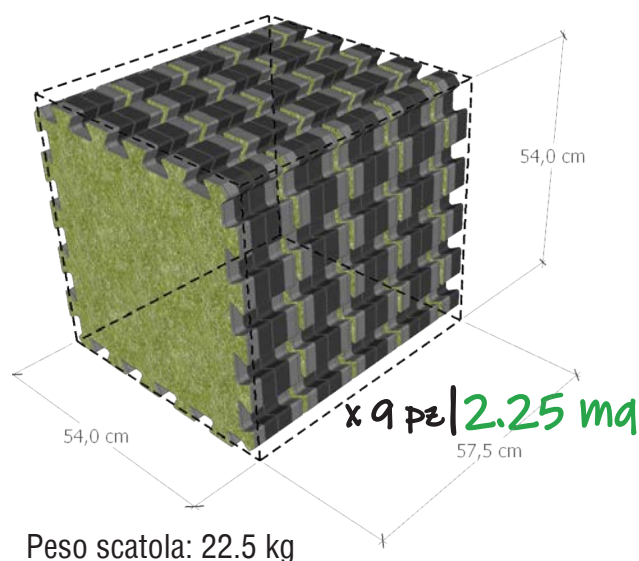

Nature **M20**
DRAIN

IMBALLO:

Scatola di cartone su Pallet (115x115 cm). Conservare al riparo dalle intemperie.

Codice doganale: 39189000.90

ACCESSORI | SUPPORTI LINEA "B"

B50

Scatola da 64 pz | 0.18 kg [kg/Pz]

B100

Scatola da 36 pz | 0.30 kg [kg/Pz]

GROUND CARE

Scatola da 100 pz:
• 3mm | 22 kg [kg/Box]
• 5 mm | 24 kg [kg/Box]

SUPPORTI LINEA "NM"

TESTA ROOFINGREEN

Scatola da 40 pz | 0.29 kg [kg/Pz]

SUPPORTI

Scatole da 20 pz:

- **NM1** | 0.21 kg/Pz
- **NM2** | 0.27 kg/Pz
- **NM3** | 0.34 kg/Pz
- **NM4** | 0.43 kg/Pz
- **NM5** | 0.58 kg/Pz

GROUND CARE

Scatola da 100 pz:

- 3mm | 22 kg [kg/Box]
- 5 mm | 24 kg [kg/Box]