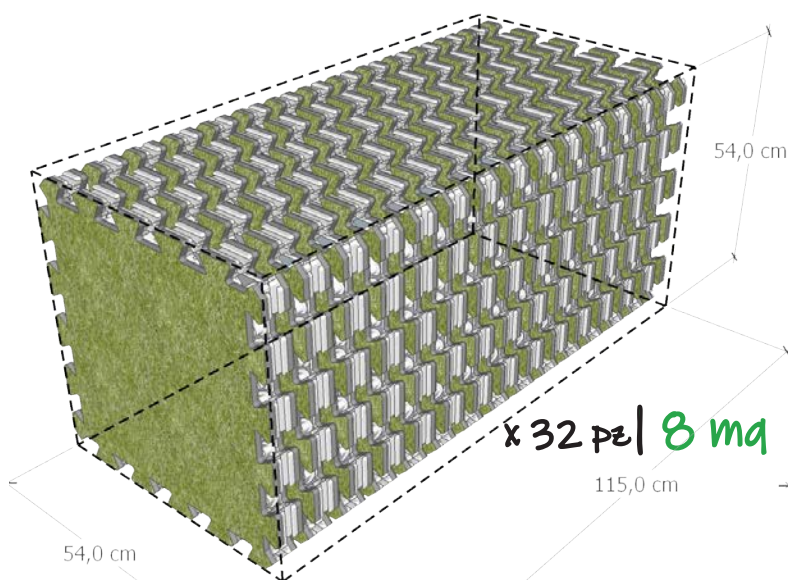

Leaf

IMBALLO:

Scatola di cartone su Pallet (115x115 cm). Conservare al riparo dalle intemperie.

Codice doganale: 39189000.90

Peso netto scatola: 51.2 kg

Peso netto scatola: 25.6 kg

ACCESSORI | GEODRENO

Geodreno da 7 mm

30 mq | Peso: 16.5 kg/rotolo

Geodreno da 16 mm

25 mq | Peso: 16.25 kg/rotolo

CONFIGURAZIONE CONTAINER

1P

PALLET 1 PIANO

Totale:

Peso netto= **102,4 kg**