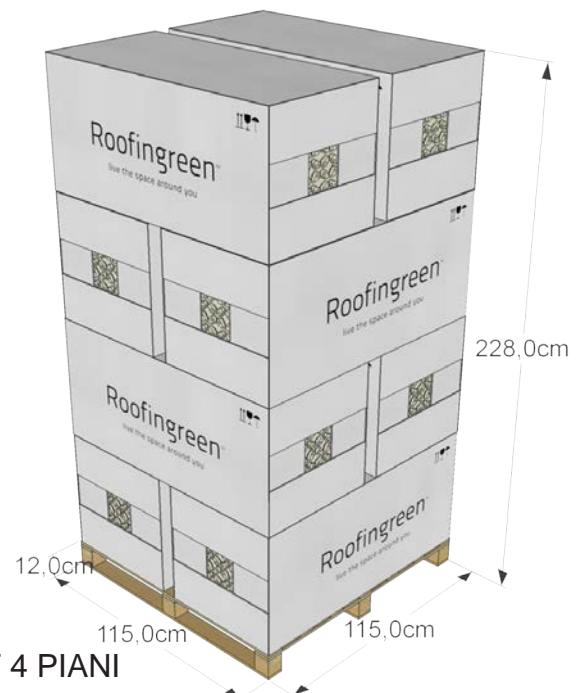

2P

PALLET 2 PIANI

Totale:

Peso netto = **204,8 kg**

3P

PALLET 3 PIANI

Totale:

Peso netto = **307,2 kg**

4P

PALLET 4 PIANI

Totale:

Peso netto= **409,6 kg**

CONTAINER

	<i>Pallet</i>	<i>Box</i>	<i>mq</i>	<i>Peso</i>
20' BOX	10 pallets da 3 piani	60 box	480 mq	3.072,00 kg
40' BOX	20 pallets da 3 piani	120 box	960 mq	6.144,00 kg
40' HC	20 pallets da 4 piani	140 box	1120 mq	7.168,00 kg