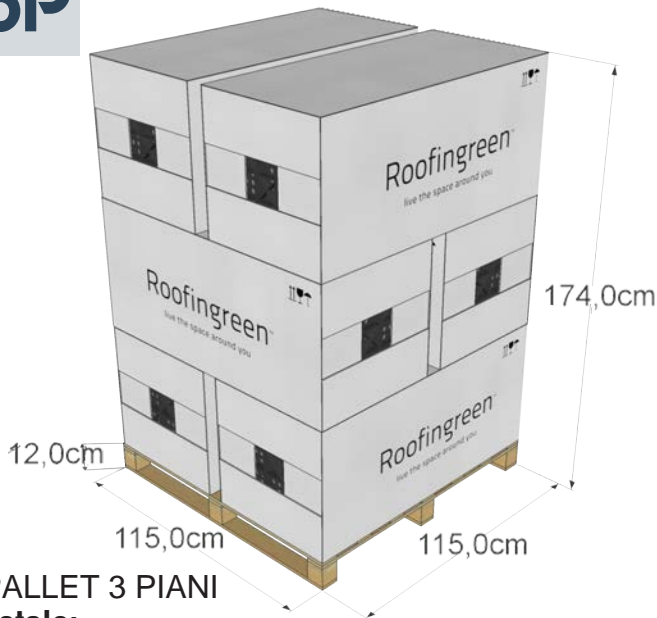

PALLET 4 PIANI
Totale:
Peso netto= **384 kg**

PALLET 3 PIANI
Totale:
Peso netto = **288 kg**

4P