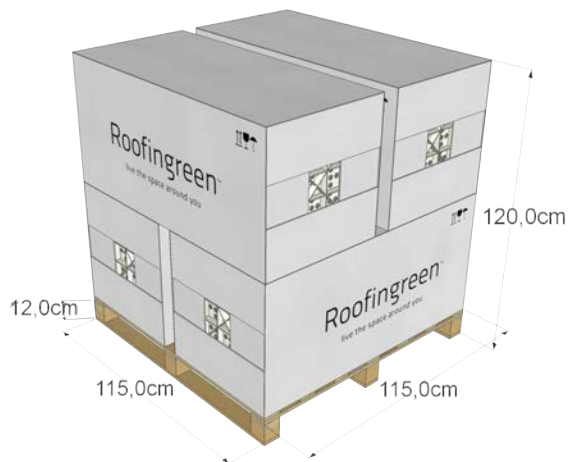

1P

PALLET 1 PIANO

Totale:

Peso netto= **92.4 kg**

2P

PALLET 2 PIANI

Totale:

Peso netto = **184.8 kg**

3P

PALLET 3 PIANI

Totale:

Peso netto = **277.2 kg**

4P

PALLET 4 PIANI

Totale:

Peso netto= **369.6 kg**

CONTAINER

	<i>Pallet</i>	<i>Box</i>	<i>mq</i>	<i>Peso</i>
20' BOX	10 pallets da 3 piani	60 box	330 mq	2.772,00 kg
40' BOX	20 pallets da 3 piani	120 box	660 mq	5.544,00 kg
40' HC	20 pallets da 4 piani	140 box	770 mq	6.468,00 kg