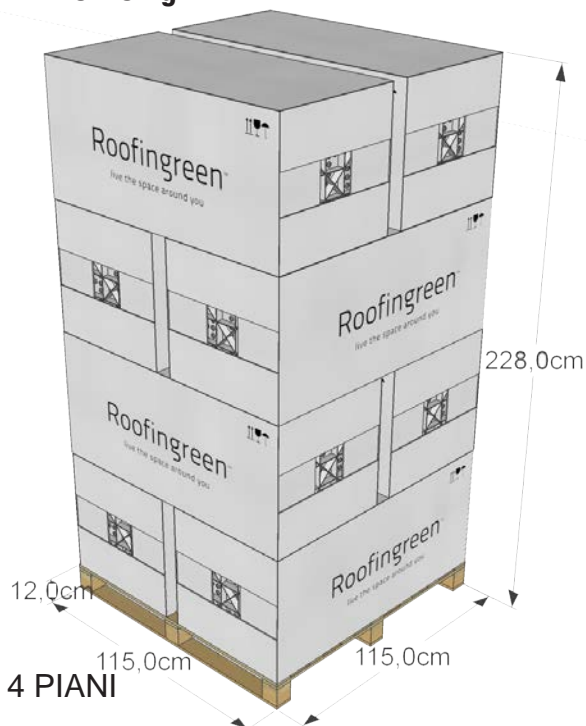

PALLET 4 PIANI

Totale:

Peso netto= **369.6 kg**

CONTAINER

	<i>Pallet</i>	<i>Box</i>	<i>mq</i>	<i>Peso</i>
20' BOX	10 pallets da 3 piani	60 box	330 mq	2.772,00 kg
40' BOX	20 pallets da 3 piani	120 box	660 mq	5.544,00 kg
40' HC	20 pallets da 4 piani	140 box	770 mq	6.468,00 kg