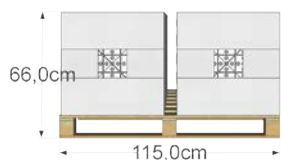

CONFIGURAZIONE PALLET

ESEMPI DI IMBALLAGGIO

01 ORDINI DI 11 MQ

- Leaf x 2 box
- Geodreno07 x 20 mq