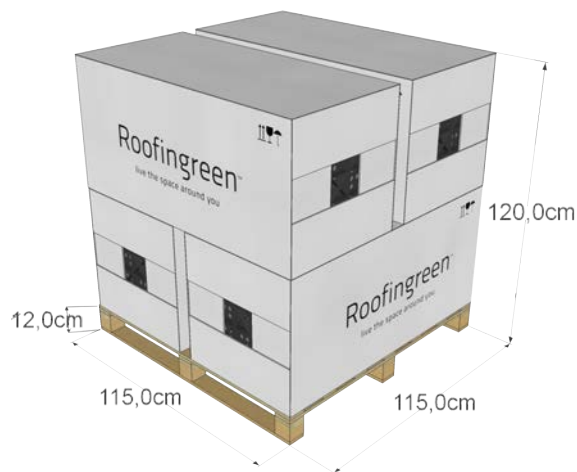

CONFIGURAZIONE CONTAINER

1P

PALLET 1 PIANO

Totale:

Peso netto= **90 kg**

2P

PALLET 2 PIANI

Totale: