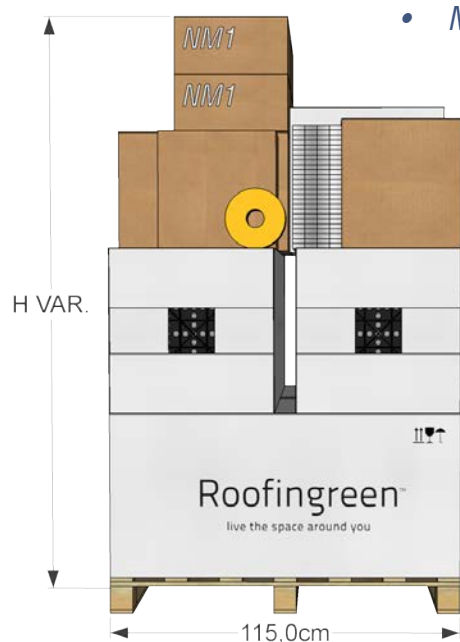

ORDINI DI 20 MQ

- M20 x 4,5 box
- NMseries x 5 scatole
- Testa Roofingreen x 3 scatole
- Testa Piatta x 1 scatola
- Traverso x 5 confezioni
- Nastro x 4 confezioni