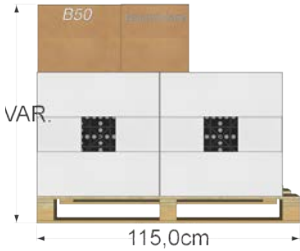

CONFIGURAZIONE PALLET

ESEMPI DI IMBALLAGGIO

01 ORDINI DI 9 MQ

- M20 x 2 box
- B50 x 3 scatole | B100 x 5 scatole
- GroundCare x 1 scatole

B50 1 Pallet 115x115x H 96cm
Peso= 136.6 kg

B100 1 Pallet 115x115x H 96cm
Peso= 156 kg