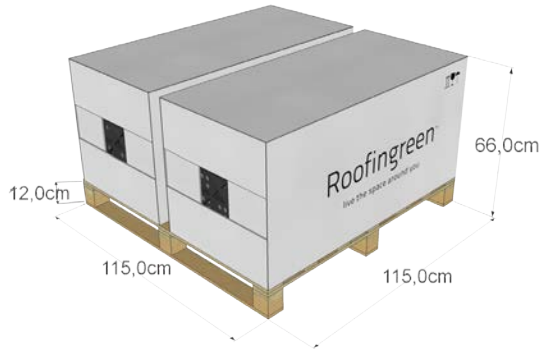

1P

PALLET 1 PIANO
Totale:
Peso netto= **96 kg**

2P