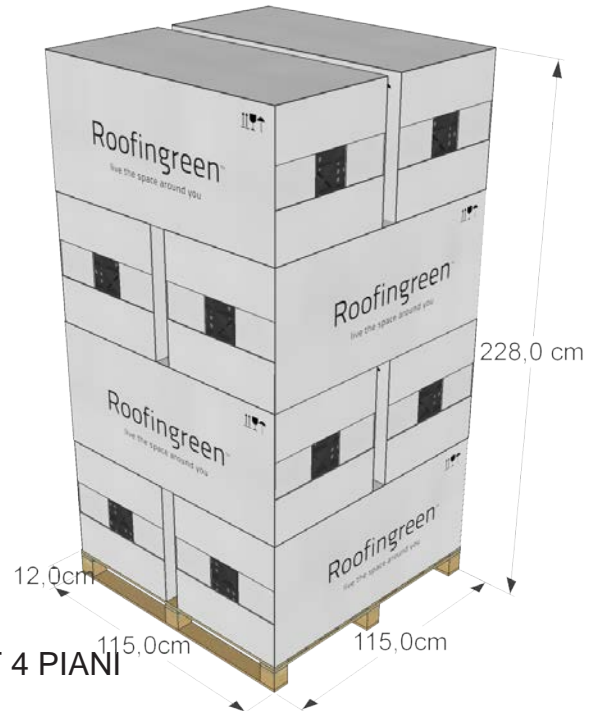

PALLET 4 PIANI
Totale:
Peso netto= **384 kg**

CONTAINER

	<i>Pallet</i>	<i>Box</i>	<i>mq</i>	<i>Peso</i>
20' BOX	10 pallets da 3 piani	60 box	300 mq	2.880,00 kg
40' BOX	20 pallets da 3 piani	120 box	600 mq	5.760,00 kg
40' HC	20 pallets da 4 piani	140 box	700 mq	6.720,00 kg