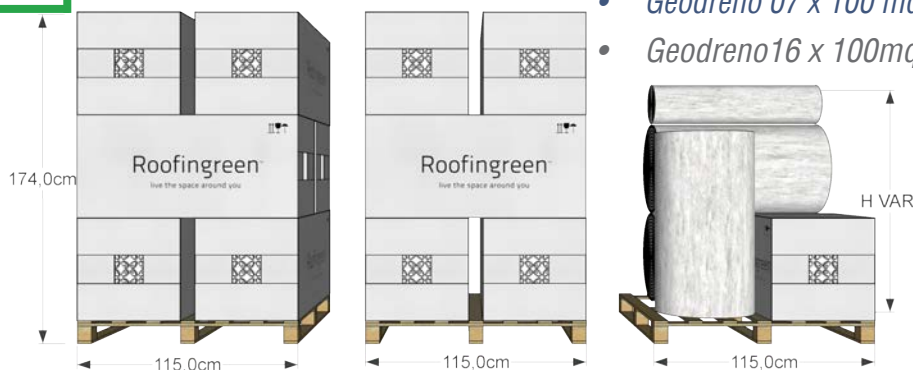

04 ORDINI DI 100 MQ

- Leaf x 12,5 box
- Geodreno 07 x 100 mq
- Geodreno 16 x 100mq

2 Pallet 115x115x H 174cm
1 Pallet 115x115x H 144cm
Peso= 388 kg | 398 kg*