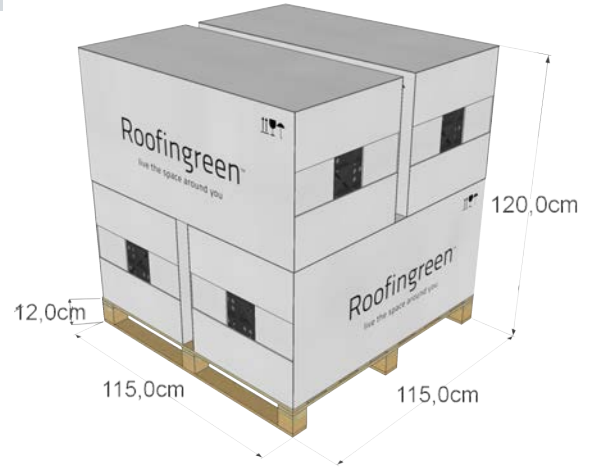

Codice doganale: 39189000.90

Peso scatola: 48 kg

N.B.= Sottostruttura di installazione non compresa, da valutarsi a parte.

1P

PALLET 1 PIANO
Totale:
 Peso netto= **96 kg**

2P

PALLET 2 PIANI
Totale:
 Peso netto = **192 kg**