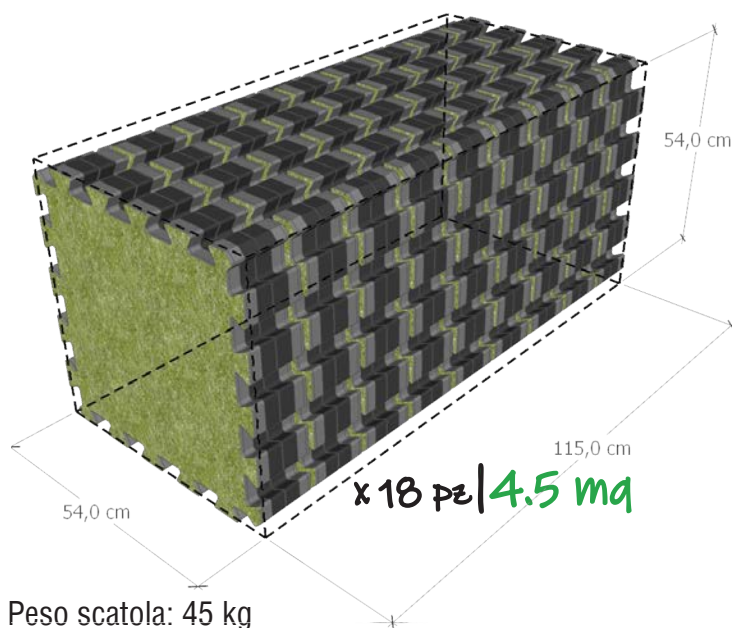

Nature **M20**
DRAIN

IMBALLO:

Scatola di cartone su Pallet (115x115 cm). Conservare al riparo dalle intemperie.

Codice doganale: 39189000.90

ACCESSORI | SUPPORTI LINEA "B"

B50

Scatola da 64 pz | 0.18 kg [kg/Pz]

B100

Scatola da 36 pz | 0.30 kg [kg/Pz]

GROUND CARE

Scatola da 100 pz:
• 3mm | 22 kg [kg/Box]
• 5 mm | 24 kg [kg/Box]

SUPPORTI LINEA "NM"

TESTA ROOFINGREEN

Scatola da 40 pz | 0.29 kg [kg/Pz]

SUPPORTI

Scatole da 20 pz:

- **NM1** | 0.21 kg/Pz
- **NM2** | 0.27 kg/Pz
- **NM3** | 0.34 kg/Pz
- **NM4** | 0.43 kg/Pz
- **NM5** | 0.58 kg/Pz

GROUND CARE

Scatola da 100 pz:

- 3mm | 22 kg [kg/Box]
- 5 mm | 24 kg [kg/Box]