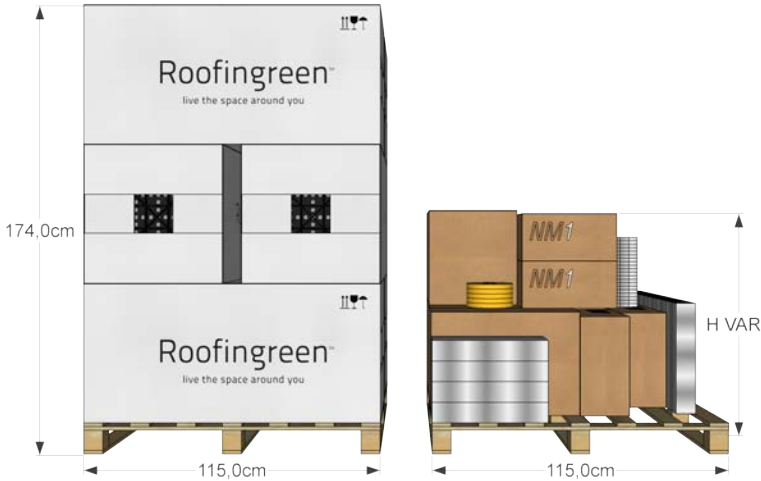

01

ORDINI DI **27 MQ**

- M20 x 6 box
- NMseries x 7 scatole
- Testa Roofingreen x 4 scatole
- Testa Piatta x 1 scatola
- Traverso x 14 confezioni
- Nastro x 5 confezioni