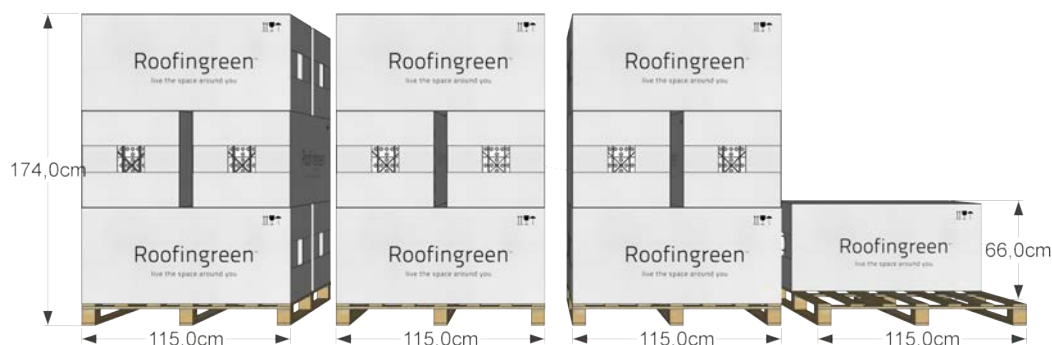

03 ORDINI DI 55 MQ

- Leaf x 10 box
- Geodreno07 x 60mq

1 Pallet 115x115x H 174cm
1 Pallet 115x115x H 120cm
Peso= 462 kg | 340 kg*

04 ORDINI DI 100 MQ

- M10D x 19 box
- Geodreno07 x 100 mq

3 Pallet 115x115x H 174cm
1 Pallet 115x115x H 66cm
Peso= 335 kg | 398 kg*