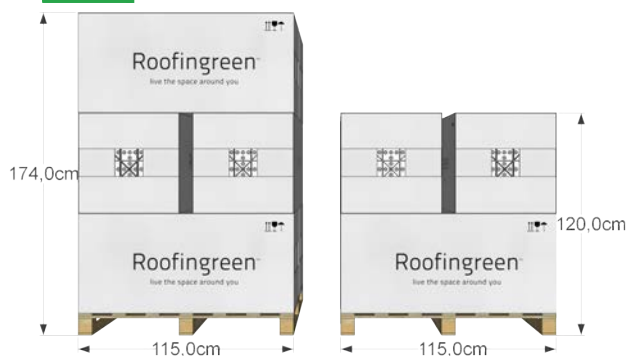

03 ORDINI DI 55 MQ

- Leaf x 10 box
- Geodreno07 x 60mq