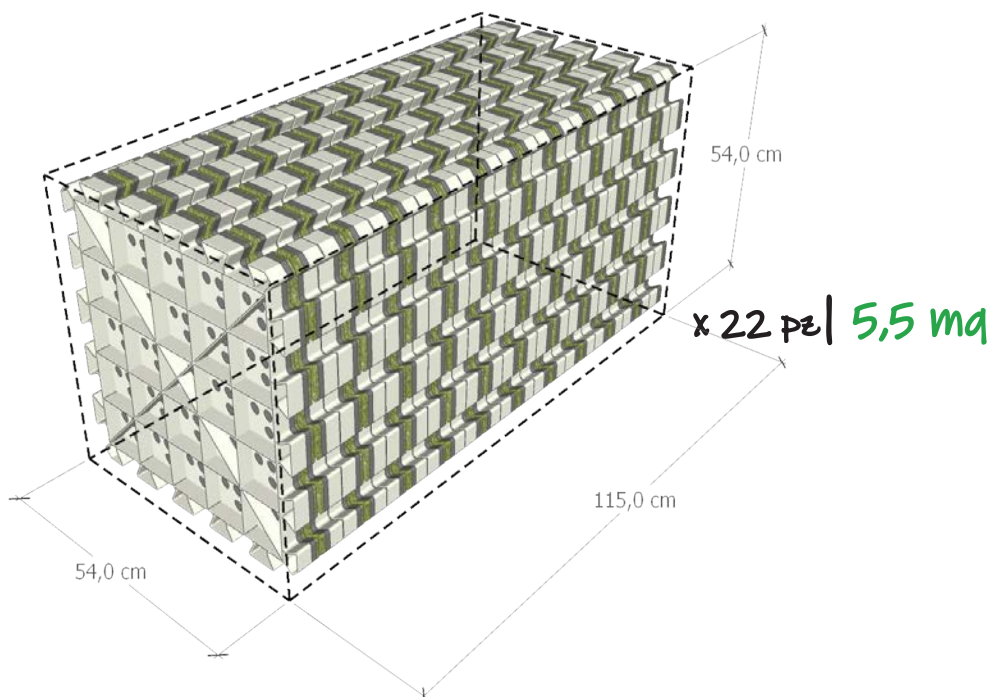

IMBALLO:

Scatola di cartone su Pallet (115x115 cm). Conservare al riparo dalle intemperie.

Codice doganale: 39189000.90

Peso scatola: 46.2 kg