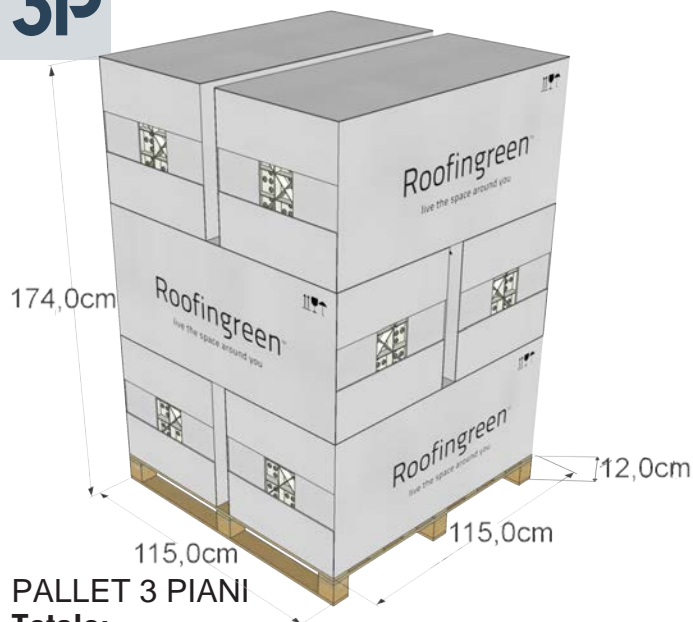

PALLET 1 PIANO

Totale:

Peso netto= **92.4 kg**

2P

PALLET 2 PIANI

Totale:

Peso netto = **184.8 kg**

3P