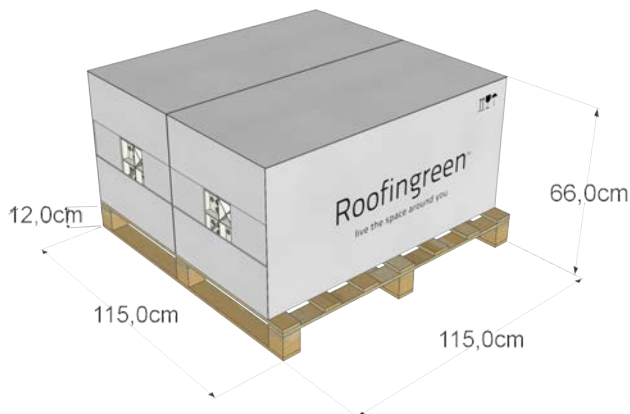

1P

PALLET 1 PIANO

Totale:

Peso netto= **92.4 kg**

2P