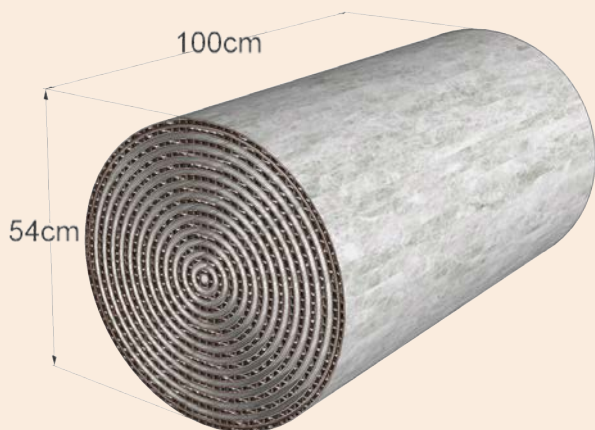

Leaf

IMBALLO:

Scatola di cartone su Pallet (115x115 cm). Conservare al riparo dalle intemperie.

Codice doganale: 39189000.90

Peso netto scatola: 51.2 kg

Peso netto scatola: 25.6 kg

ACCESSORI | GEODRENO

Geodreno da 7 mm