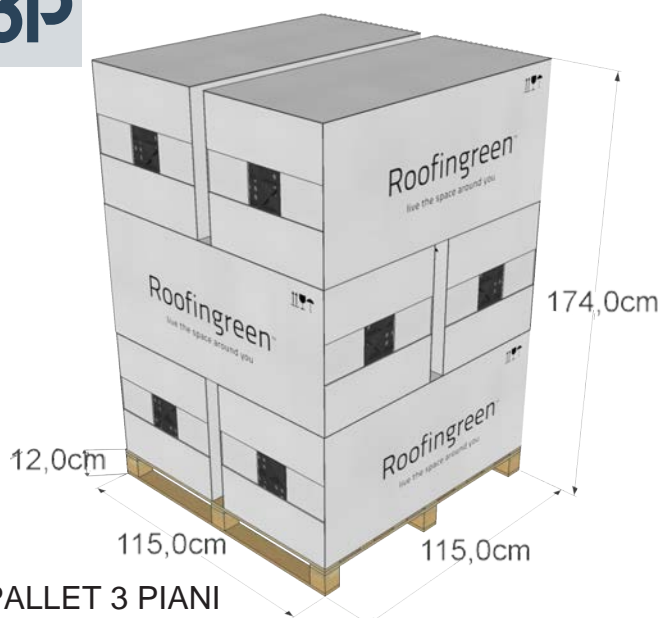

PALLET 3 PIANI

Totale:

Peso netto = **270 kg**

4P