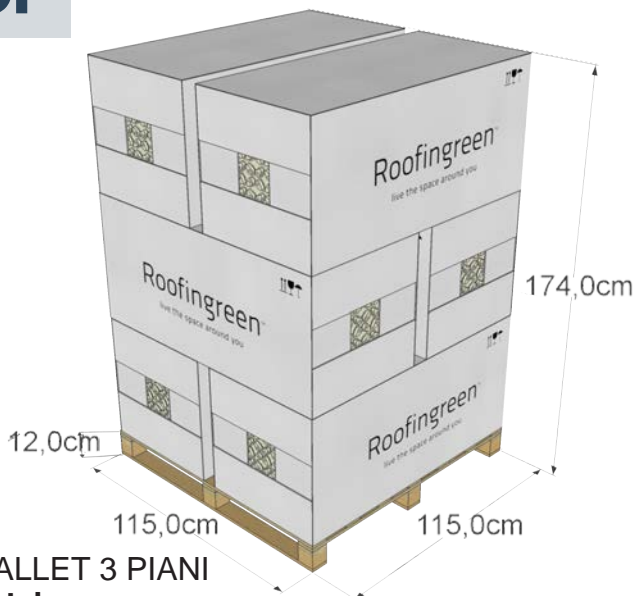

Leaf

IMBALLO:

Scatola di cartone su Pallet (115x115 cm). Conservare al riparo dalle intemperie.

Codice doganale: 39189000.90

Peso netto scatola: 51.2 kg

Peso netto scatola: 25.6 kg

ACCESSORI | GEODRENO

Geodreno da 7 mm

2P

PALLET 2 PIANI

Totale:

Peso netto = **204,8 kg**

3P

PALLET 3 PIANI

Totale:

Peso netto = **307,2 kg**