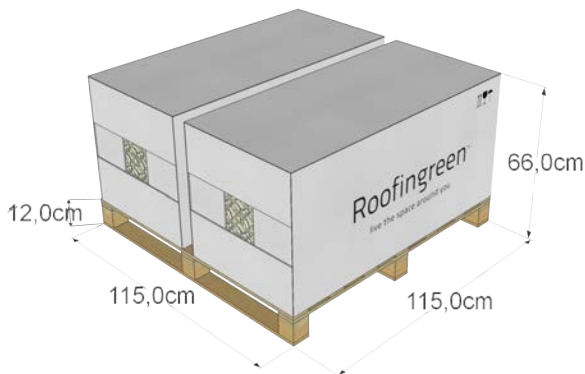

CONFIGURAZIONE CONTAINER

1P

PALLET 1 PIANO

Totale:

Peso netto= **102,4 kg**

2P