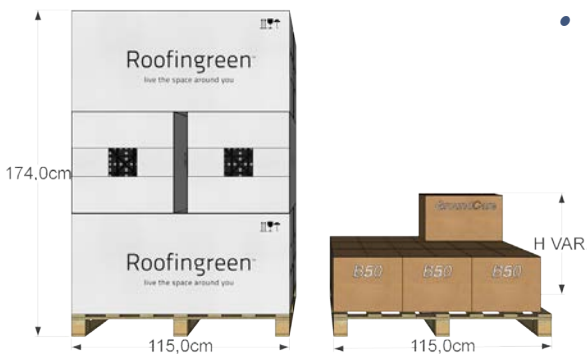

02 ORDINI DI 20 MQ

- M20 x 4,5 box
- B50 x 7 scatole | B100 x 12 scatole
- GroundCare x 1 scatole

B50 1 Pallet 115x115x H 174cm
Peso= 307.1 kg

B100 1 Pallet 115x115x H 204cm
Peso= 356.1 kg

03 ORDINI DI 27 MQ

- M20 x 6 box
- B50 x 9 scatole | B100 x 15 scatole
- GroundCare x 2 scatole

B50 1 Pallet 115x115x H 174cm
1 Pallet 115x115x H 72cm
Peso= 421.7 kg

B100 1 Pallet 115x115x H 174cm
1 Pallet 115x115x H 102cm
Peso= 480 kg