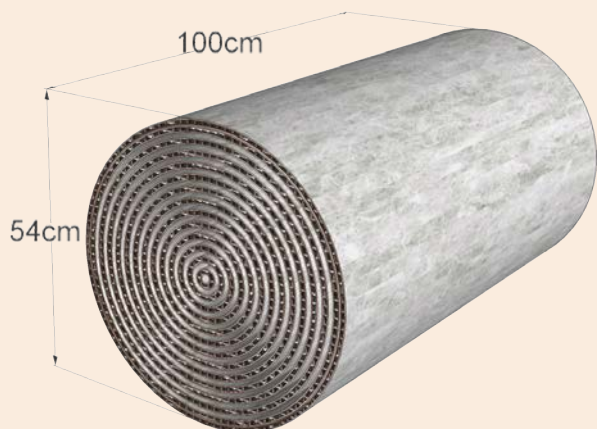

ACCESSORI | **GEODRENO**

Geodreno da 7 mm

30 mq | Peso: 16.5 kg/rotolo

Geodreno da 16 mm

25 mq | Peso: 16.25 kg/rotolo