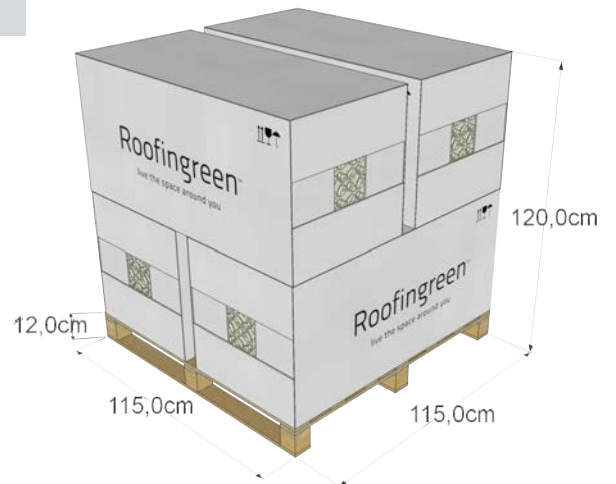

PALLET 2 PIANI

Totale:

Peso netto = **204,8 kg**

3P