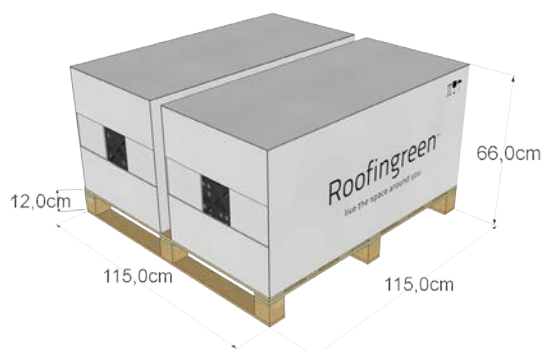

CONFIGURAZIONE CONTAINER

1P

PALLET 1 PIANO

Totale:

Peso netto= **90 kg**

2P