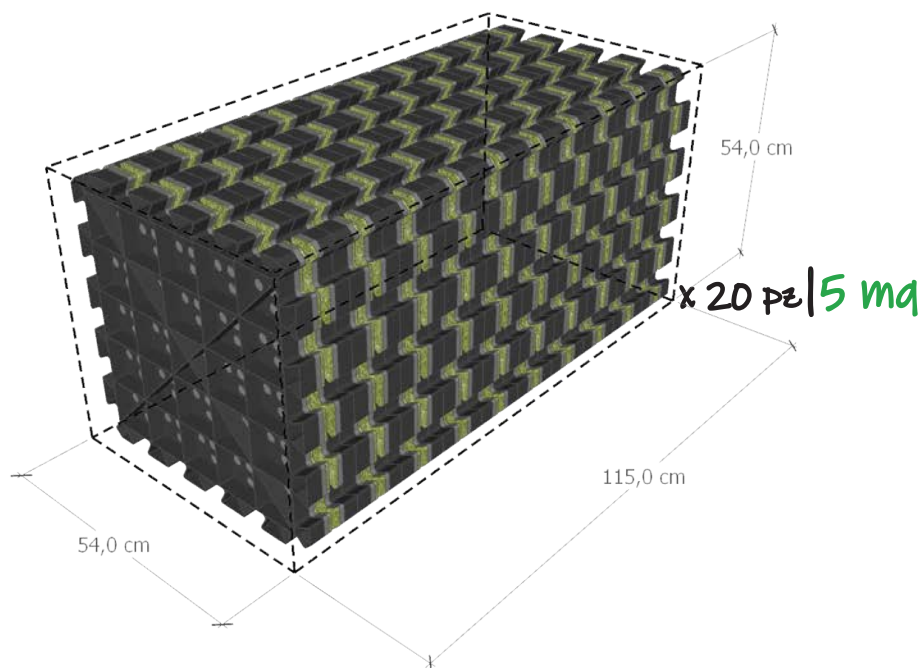

Peso scatola: 48 kg

N.B.= Sottostruttura di installazione non compresa, da valutarsi a parte.