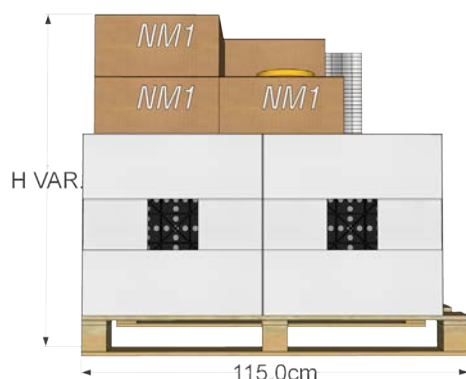

- M20 x 6 box
- B50 x 9 scatole | B100 x 15 scatole
- GroundCare x 2 scatole

B50 1 Pallet 115x115x H 174cm
1 Pallet 115x115x H 72cm
Peso= 421.7 kg

B100 1 Pallet 115x115x H 174cm
1 Pallet 115x115x H 102cm
Peso= 480 kg

04 ORDINI DI 50 MQ

- M20 x 11,5 box
- B50 x 17 scatole | B100 x 29 scatole
- GroundCare x 2 scatole

B50 2 Pallet 115x115x H 174cm
1 Pallet 115x115x H 102cm
Peso= 761.3 kg

B100 2 Pallet 115x115x H 174cm
1 Pallet 115x115x H 132cm
Peso= 986.7 kg

CONFIGURAZIONE PALLET

ESEMPI DI IMBALLAGGIO

01

ORDINI DI 9 MQ

- M20 x 2 box
- NMseries x 3 scatole
- Testa Roofingreen x 2 scatole
- Testa Piatta x 1 scatola
- Traverso x 5 confezioni
- Nastro x 2 confezioni