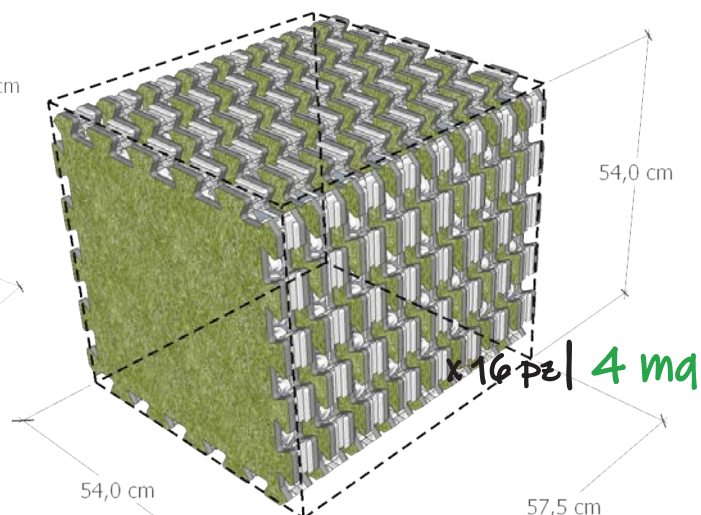

Leaf

IMBALLO:

Scatola di cartone su Pallet (115x115 cm). Conservare al riparo dalle intemperie.

Codice doganale: 39189000.90

Peso netto scatola: 51.2 kg

Peso netto scatola: 25.6 kg

ACCESSORI | GEODRENO

Geodreno da 7 mm

30 mq | Peso: 16.5 kg/rotolo

Geodreno da 16 mm

25 mq | Peso: 16.25 kg/rotolo

CONFIGURAZIONE CONTAINER

1P

PALLET 1 PIANO

Totale:

Peso netto= **102,4 kg**