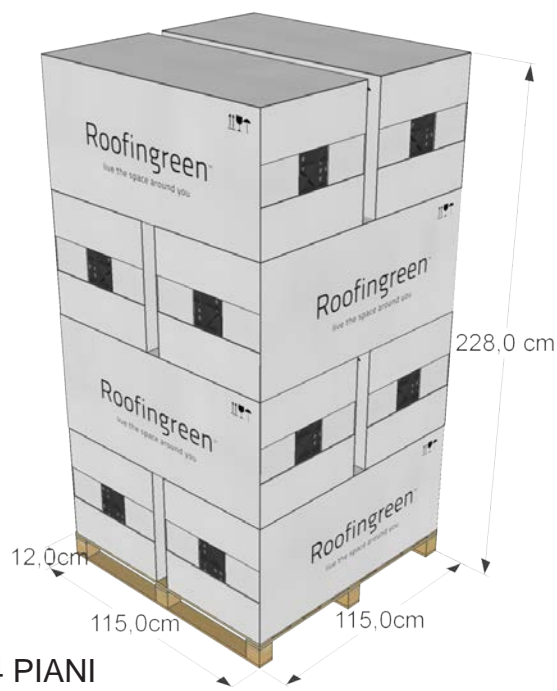

Peso netto = **180 kg**

3P

PALLET 3 PIANI

Totale:

Peso netto = **270 kg**

4P

PALLET 4 PIANI

Totale: