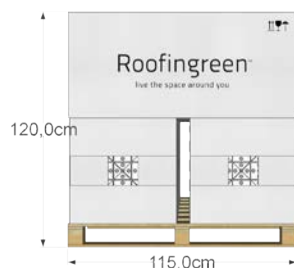

CONFIGURAZIONE PALLET

ESEMPI DI IMBALLAGGIO

01 ORDINI DI 11 MQ

- Leaf x 2 box
- Geodreno07 x 20 mq

1 Pallet 115x115x H 66cm
Peso= 92.4 kg | 59.3 kg*

02 ORDINI DI 22 MQ

- Leaf x 4 box
- Geodreno07 x 30 mq

1 Pallet 115x115x H 120cm
Peso= 185 kg | 229.2 kg*

03 ORDINI DI 55 MQ

- Leaf x 10 box
- Geodreno07 x 60mq

1 Pallet 115x115x H 174cm
1 Pallet 115x115x H 120cm
Peso= 462 kg | 340 kg*

04 ORDINI DI 100 MQ

- M10D x 19 box
- Geodreno07 x 100 mq

3 Pallet 115x115x H 174cm
1 Pallet 115x115x H 66cm
Peso= 335 kg | 398 kg*