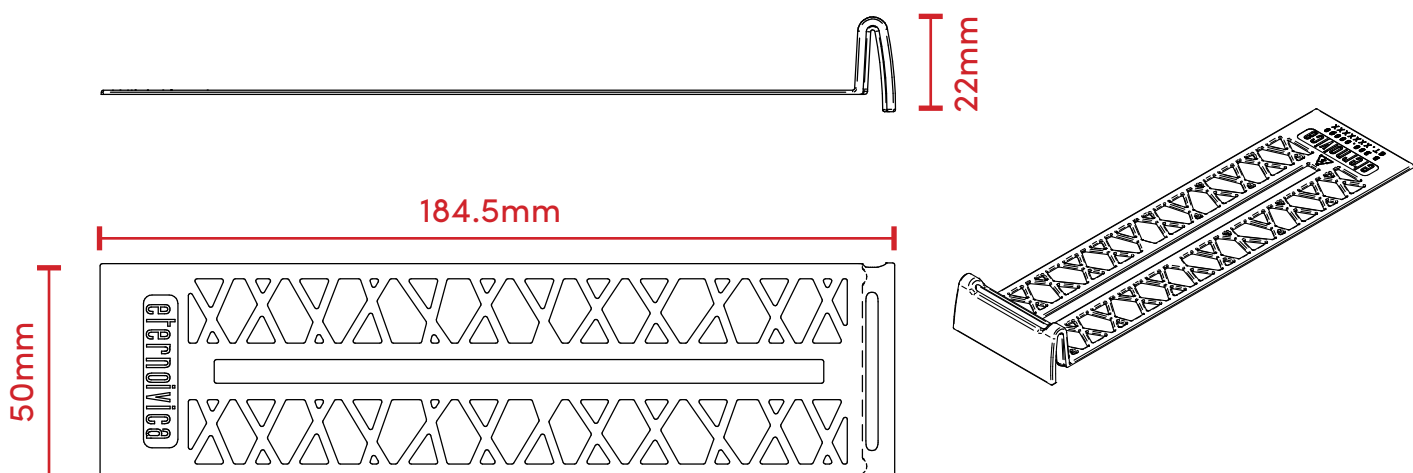

ACCESSORI

SCHEDA TECNICA DISTANZIATORE PERIMETRALE IN POLIPROPILENE

eternoivica | Eterno Ivica Srl
Via Austria 25/E
35127 Padova - Italy

SUPERIOR QUALITY FOR BUILDING

DESCRIZIONE CAPITOLATO

Il distanziatore perimetrale in polipropilene consente di distanziare in modo elegante e uniforme le piastre di pavimentazione dalle pareti perimetrali offrendo la massima garanzia di stabilità, mediante un sistema di aggancio ai supporti che si dimostra intuitivo, semplice ed efficace. La clip crea una fuga di 1 cm fra la pavimentazione e la parete offrendo lo spazio per il fisiologico assestamento delle piastre. La speciale conformazione della clip consente l'appoggio ad eventuali guaine poste in verticale sulle pareti senza comprometterne la tenuta con ancoraggi invasivi e al tempo stesso permette di regolarne la posizione sulla testa del supporto in base alle esigenze di posizionamento dello stesso rispetto al bordo.

MATERIA PRIMA:

Polipropilene

IMPATTO AMBIENTALE:

riciclabile - rifiuto non pericoloso

VANTAGGI:

La clip distanzia di 1 cm la piastra dalla parete
La clip può essere appoggiata sulla guaina isolante preservandone le prestazioni
Chiave di regolazione sempre utilizzabile

CAMPO D'IMPIEGO (SUPPORTO ASSOCIATO):

Accessorio per supporti Pedestal

PROPRIETÀ E CARATTERISTICHE GENERALI

| Cod: P021000230 | UNITÀ | VALORE | TOLLERANZA +/- |
|---|---------------------|-------------|----------------|
| Dimensioni Distanziatore Perimetrale | mm | 184.5x22x50 | +/- 0.1 |
| Peso Distanziatore Perimetrale | Kg | 0.01 | +/- 0.001 |
| Spessore | mm | 1 | +/- 0.1 |
| DUREZZA | Shore d | 70 | +/- 3 |
| REAZIONE AL FUOCO* | UNI-EN 13501-1:2009 | CLASSE "E" | |
| RESISTENZA ALLE BASSE TEMPERATURE | °C | -40 | |

*Prove effettuate dall'Istituto Giordano S.p.A. Bellaria-Igea Marina (RN)-Italy

IMBALLO: I distanziatori vengono venduti in scatole da N° 200pz.

MODALITÀ DI POSA: Il prodotto viene posato a secco, senza necessità di collanti o altri tipi di fissaggi.