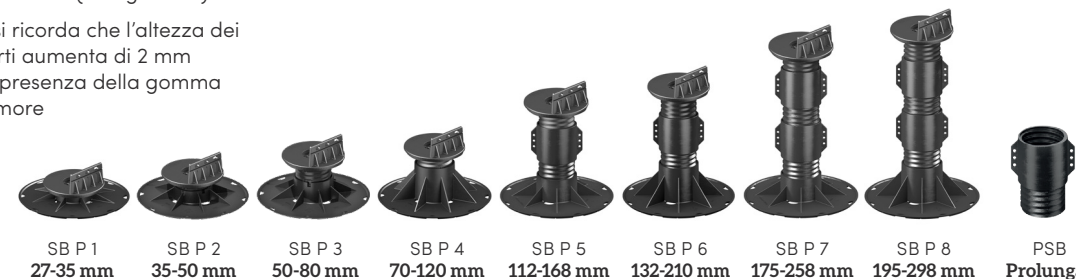

www.eternoivica.com
eternoivica@eternoivica.com

SBP

SUPPORTO REGOLABILE BASIC PLUS CON TESTA IN BIMATERIALE (PP+ GOMMA)

- **Testa** con parte superiore in gomma antirumore ed antiscivolo
- **Alette** facilmente asportabili
- **Regolazione millimetrica** da 29 mm.
- **Regolazione dell'altezza** anche a pavimento finito grazie all'esclusiva chiave di regolazione
- **Base di appoggio** liscia di 320 cm²
- **Blocco di sicurezza antisvitamento**
- **Resistente a temperature** da -40° a +120°C
- **Resistente** agli agenti atmosferici, agli acidi, all'invecchiamento, ai raggi UV
- Utilizzabile con qualsiasi **pavimentazione da esterno** autoportante
- **Totalmente riciclabile**

SBP

SUPPORTO REGOLABILE BASIC PLUS CON TESTA PER TRAVETTO

- **Testa** con parte superiore in gomma antirumore ed antiscivolo
- **Regolazione millimetrica** da 27 mm.
- **Regolazione millimetrica dell'altezza** tramite la rotazione della base.
- **Base di appoggio** liscia di 320 cm²
- **Blocco di sicurezza antisvitamento**
- **Resistente a temperature** da -40° a +120°C
- **Resistente** agli agenti atmosferici, agli acidi, all'invecchiamento, ai raggi UV
- Utilizzabile con qualsiasi **pavimentazione da esterno** autoportante
- **Totalmente riciclabile**

Testa per travetto alluminio in Bimeriale (PP + gomma)

Testa per travetto legno

Vite

Prolunga

Base

Testa per travetto alluminio in Bimeriale (PP+ gomma)

Testa per travetto legno

* **NB.** si ricorda che l'altezza dei supporti aumenta di 2 mm per la presenza della gomma antirumore

*CON TESTA TRAV. ALLUM.	E015870304	E015870405	E015870508	E015870712	E015871117	E015871320	E015871726	E015871929	E044000625
CON TESTA TRAV. LEGNO	E015860304	E015860405	E015860508	E015860712	E015861117	E015861320	E015861726	E015861929	E044000625
€	2,50	2,65	2,80	3,05	4,20	4,45	5,60	5,85	1,40
PZ.	25	25	25	25	--	--	--	--	50
PZ.	1650	1350	1050	750	--	--	--	--	3500