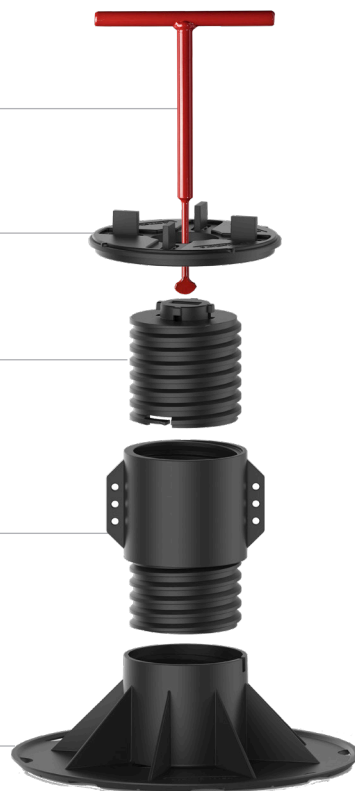

www.eternoivica.com
eternoivica@eternoivica.com

SBP

SUPPORTO REGOLABILE BASIC PLUS CON TESTA IN BIMATERIALE (PP+ GOMMA)

- **Testa** con parte superiore in gomma antirumore ed antiscivolo
- **Alette** facilmente asportabili
- **Regolazione millimetrica** da 29 mm.
- **Regolazione dell'altezza** anche a pavimento finito grazie all'esclusiva chiave di regolazione
- **Base di appoggio** liscia di 320 cm²
- **Blocco di sicurezza antisvitamento**
- **Resistente a temperature** da -40° a +120°C
- **Resistente** agli agenti atmosferici, agli acidi, all'invecchiamento, ai raggi UV
- Utilizzabile con qualsiasi **pavimentazione da esterno** autoportante
- **Totalmente riciclabile**

Chiave di Regolazione

Testa in bimeriale (PP + gomma)

Vite

Prolunga

Base

Testa con alette standard spessore 4 mm, H12 mm.

Su richiesta H20 mm e spessore alette 2 o 3 mm

CODICE	E015800304	E015800405	E015800508	E015800712	E015801117	E015801320	E015801726	E015801929	E044000625
€	2,50	2,65	2,80	3,05	4,20	4,45	5,60	5,85	1,40
PZ.	25	25	25	25	--	--	--	--	50
PZ.	1650	1350	1050	750	--	--	--	--	3500

SBP

SUPPORTO REGOLABILE BASIC PLUS CON TESTA PER TRAVETTO

- **Testa** con parte superiore in gomma antirumore ed antiscivolo
- **Regolazione millimetrica** da 27 mm.
- **Regolazione millimetrica dell'altezza** tramite la rotazione della base.
- **Base di appoggio** liscia di 320 cm²
- **Blocco di sicurezza antisvitamento**
- **Resistente a temperature** da -40° a +120°C
- **Resistente** agli agenti atmosferici, agli acidi, all'invecchiamento, ai raggi UV
- Utilizzabile con qualsiasi **pavimentazione da esterno** autoportante
- **Totalmente riciclabile**

Testa per travetto alluminio in Bimeriale (PP + gomma)

Testa per travetto legno

Vite

Prolunga

Base

Testa per travetto alluminio in Bimeriale (PP+ gomma)

Testa per travetto legno

* **NB.** si ricorda che l'altezza dei supporti aumenta di 2 mm per la presenza della gomma antirumore