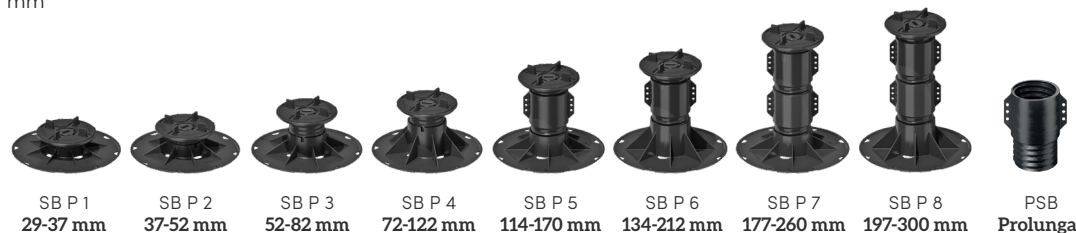

www.eternoivica.com
eternoivica@eternoivica.com

SBP

SUPPORTO REGOLABILE BASIC PLUS CON TESTA IN BIMATERIALE (PP+ GOMMA)

- **Testa** con parte superiore in gomma antirumore ed antiscivolo
- **Alette** facilmente asportabili
- **Regolazione millimetrica** da 29 mm.
- **Regolazione dell'altezza** anche a pavimento finito grazie all'esclusiva chiave di regolazione
- **Base di appoggio** liscia di 320 cm²
- **Blocco di sicurezza antisvitamento**
- **Resistente a temperature** da -40° a +120°C
- **Resistente** agli agenti atmosferici, agli acidi, all'invecchiamento, ai raggi UV
- Utilizzabile con qualsiasi **pavimentazione da esterno** autoportante
- **Totalmente riciclabile**

Chiave di Regolazione

Testa in bimeriale (PP + gomma)

Vite

Prolunga

Base

Testa con alette standard spessore 4 mm, H12 mm.

Su richiesta H20 mm e spessore alette 2 o 3 mm

CODICE	E015800304	E015800405	E015800508	E015800712	E015801117	E015801320	E015801726	E015801929	E044000625
€	2,50	2,65	2,80	3,05	4,20	4,45	5,60	5,85	1,40
PZ.	25	25	25	25	--	--	--	--	50
PZ.	1650	1350	1050	750	--	--	--	--	3500

SBP

SUPPORTO REGOLABILE BASIC PLUS CON TESTA PER TRAVETTO

- **Testa** con parte superiore in gomma antirumore ed antiscivolo
- **Regolazione millimetrica** da 27 mm.
- **Regolazione millimetrica dell'altezza** tramite la rotazione della base.
- **Base di appoggio** liscia di 320 cm²
- **Blocco di sicurezza antisvitamento**
- **Resistente a temperature** da -40° a +120°C
- **Resistente** agli agenti atmosferici, agli acidi, all'invecchiamento, ai raggi UV
- Utilizzabile con qualsiasi **pavimentazione da esterno** autoportante
- **Totalmente riciclabile**

Testa per travetto alluminio in Bimeriale (PP + gomma)

Testa per travetto legno

Vite

Prolunga

Base

Testa per travetto alluminio in Bimeriale (PP+ gomma)

Testa per travetto legno

* **NB.** si ricorda che l'altezza dei supporti aumenta di 2 mm per la presenza della gomma antirumore