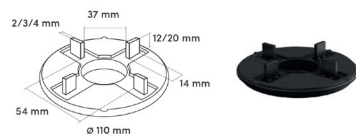

www.eternoivica.com
eternoivica@eternoivica.com

SBP

SUPPORTO REGOLABILE BASIC PLUS CON TESTA IN BIMATERIALE (PP+ GOMMA)

- **Testa** con parte superiore in gomma antirumore ed antiscivolo
- **Alette** facilmente asportabili
- **Regolazione millimetrica** da 29 mm.
- **Regolazione dell'altezza** anche a pavimento finito grazie all'esclusiva chiave di regolazione
- **Base di appoggio** liscia di 320 cm²
- **Blocco di sicurezza antisvitamento**
- **Resistente a temperature** da -40° a +120°C
- **Resistente** agli agenti atmosferici, agli acidi, all'invecchiamento, ai raggi UV
- Utilizzabile con qualsiasi **pavimentazione da esterno** autoportante
- **Totalmente riciclabile**

Chiave di Regolazione

Testa in bimeriale (PP + gomma)

Vite

Prolunga

Base

Testa con alette standard spessore 4 mm, H12 mm.

Su richiesta H20 mm e spessore alette 2 o 3 mm

CODICE	E015800304	E015800405	E015800508	E015800712	E015801117	E015801320	E015801726	E015801929	E044000625
€	2,50	2,65	2,80	3,05	4,20	4,45	5,60	5,85	1,40
PZ.	25	25	25	25	--	--	--	--	50
PZ.	1650	1350	1050	750	--	--	--	--	3500

SBP

SUPPORTO REGOLABILE BASIC PLUS CON TESTA PER TRAVETTO

- **Testa** con parte superiore in gomma antirumore ed antiscivolo
- **Regolazione millimetrica** da 27 mm.
- **Regolazione millimetrica dell'altezza** tramite la rotazione della base.
- **Base di appoggio** liscia di 320 cm²
- **Blocco di sicurezza antisvitamento**
- **Resistente a temperature** da -40° a +120°C
- **Resistente** agli agenti atmosferici, agli acidi, all'invecchiamento, ai raggi UV
- Utilizzabile con qualsiasi **pavimentazione da esterno** autoportante
- **Totalmente riciclabile**